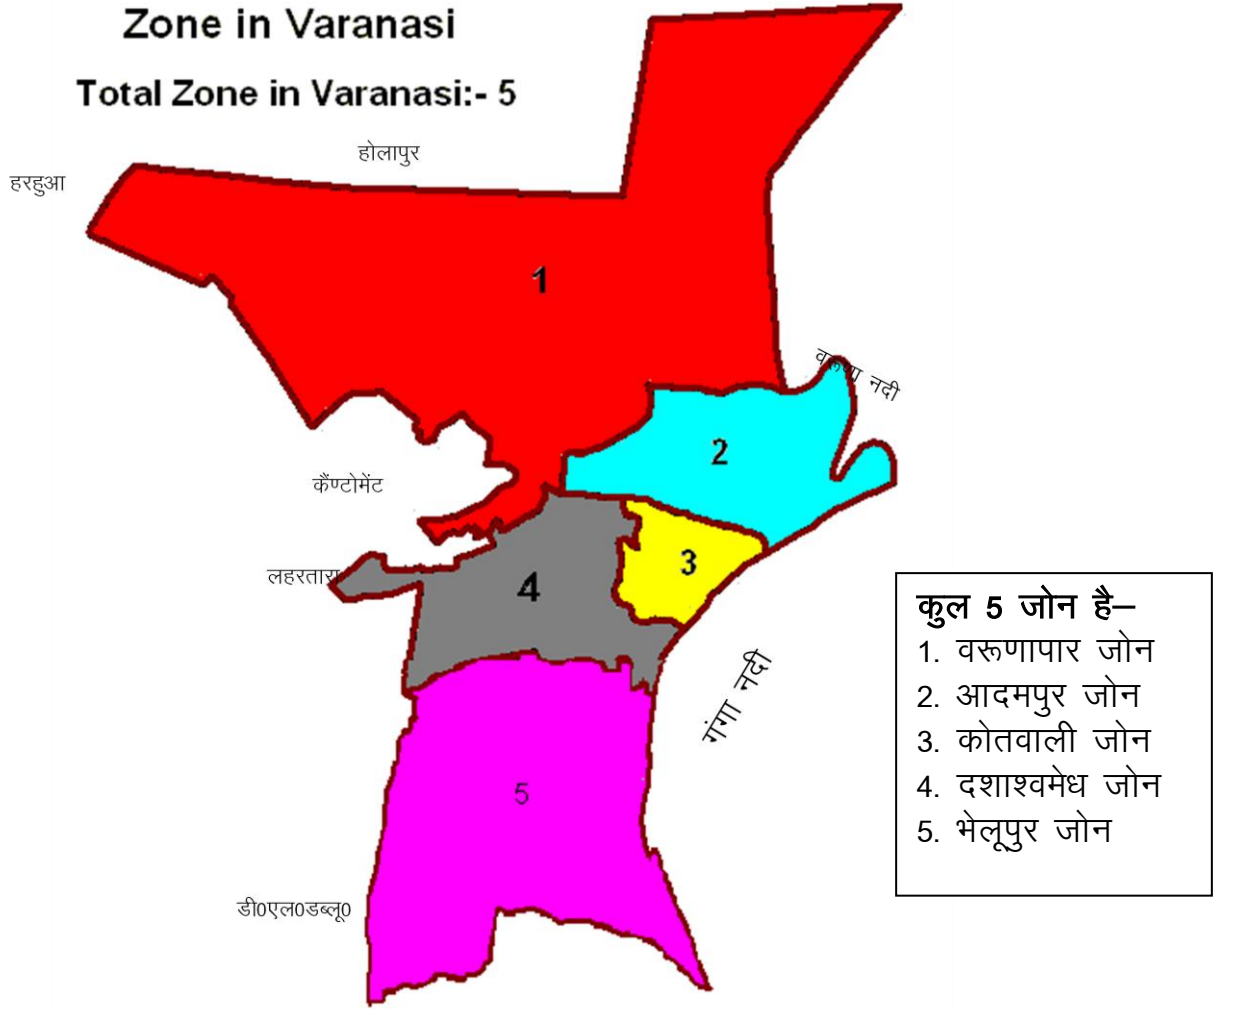

नगर निगम, वाराणसी

- नगर निगम वाराणसी का कुल क्षेत्रफल –82.10 वर्ग किमी0
- नगर निगम वाराणसी का कुल जनसंख्या – 11,98,491
(जनगणना 2011 के अनुसार)
- कुल निकाय वार्डों की संख्या –90 निर्वाचन वर्ष 2017
- परिवारों की संख्या 1,90,835
(जनगणना 2011)